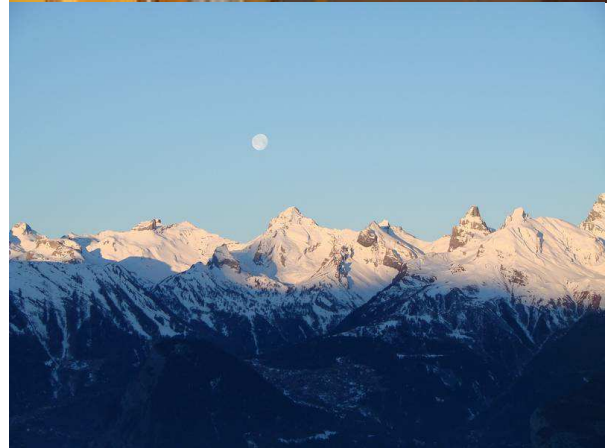

IMAGES

LEGENDES PICTOS

centre	calme	Balcon terrasse	bus stop	Ski bus	Prox. cabine	Pano-rama	Sur les pistes
Télé-vision	Télé-phonie	Wifi	Internet	Bain	Douche	Jacuzzi	Sauna
Che-minée	Garage	Parking	Lave-vaisselle	Lave-linge	Fer à repasser	Literie	Linge
Animaux acceptés	Animaux interdits	Pension possible	Petit-déjeuner	Chambre	Lit	Lits étage	Divan-lit
F = français	D = allemand	E = anglais	Sp = espagnol	I = italien	NL = hollandais	Sw = suédois	P = portugais