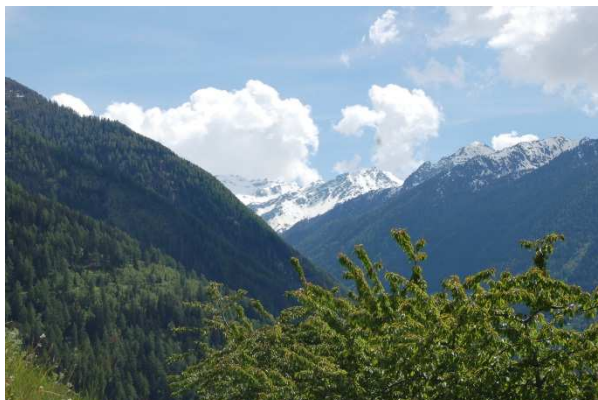

11 lits

TARIFS

Location à la semaine CHF 800.- à CHF 2'500.-

Frais de nettoyage CHF 150.-.

COMMENTAIRES DU PROPRIETAIRE

Vue montagnes 180 degrés. Aménagé avec goût, 5 chambres + mezzanine, 2 SDB + 2 WC séparé. Exposition Sud-Ouest et grandes baies vitrées, très lumineux, jardin, 2 terrasses couvertes, salon cathédrale avec mezzanine (salle de jeux). Baies vitrées donnant sur une terrasse qui fait le tour de deux des façades et donne accès au jardin. Feu ouvert et barbecue.

A 5 minutes en voiture des remontées mécaniques, 15 minutes de Sion, son golf, ses châteaux, ses vignobles.

Nombreuses options de montagne, moyenne et/ou haute montagne.

IMAGES

LEGENDES PICTOS							
centre	calme	Balcon terrasse	bus stop	Ski bus	Prox. cabine	Pano-rama	Sur les pistes
Télé-vision	Télé-phone	Wifi	Internet	Bain	Douche	Jacuzzi	Sauna
Che-minée	Garage	Parking	Lave-vaisselle	Lave-linge	Fer à repasser	Literie	Linge
Animaux acceptés	Animaux interdits	Pension possible	Petit-déjeuner	Chambre	Lit	Lits étage	Divan-lit
F = français	D = allemand	E = anglais	Sp = espagnol	I = italien	NL = hollandais	Sw = suédois	P = portugais