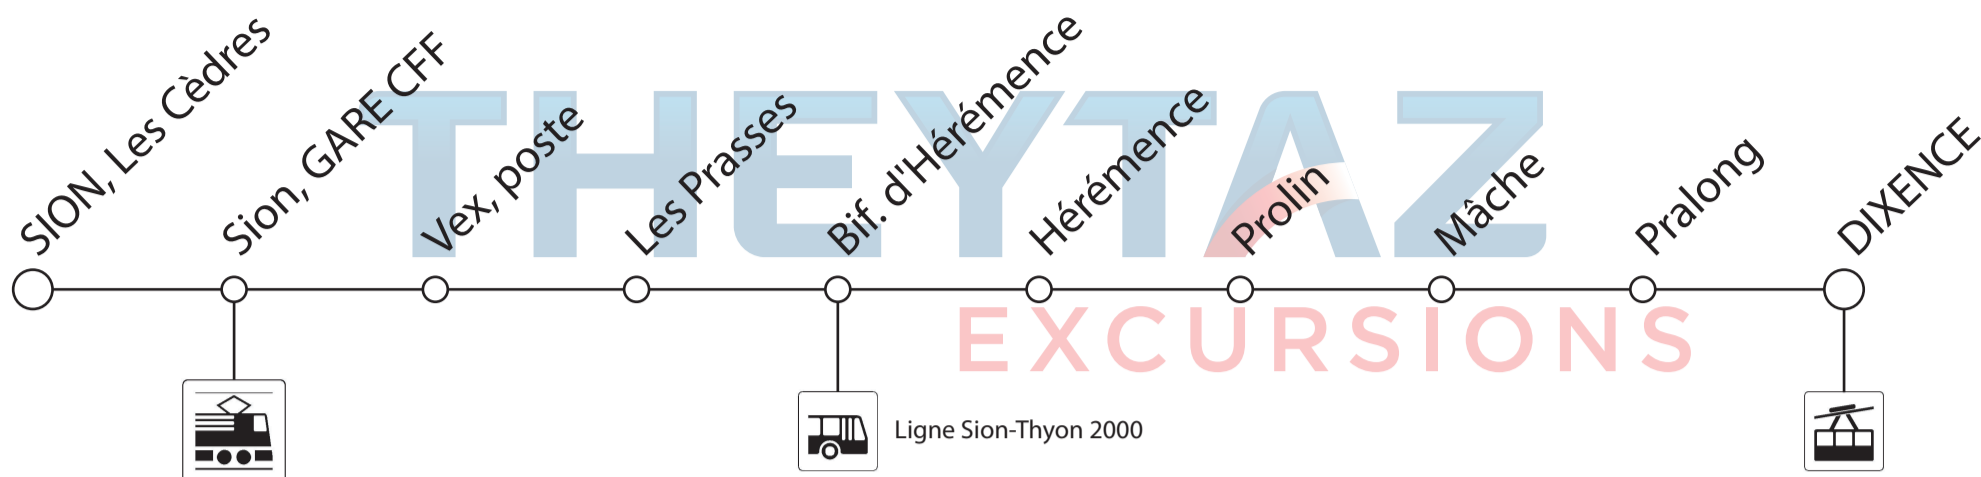

HORAIRE FAHRPLAN

Valable / Gültig : 25.06.2016 - 02.10.2016
Sion - Mâche - Dixence

DIXENCE

Lundi - Vendredi

Montag - Freitag

No quai «Sion, gare»

| | | | | | | | | |
|------------------|----------|----------|----------|----------|----------|----------|----------|----------|
| | 3 | 3 | 3 | 3 | 3 | 9 | 3 | 3 |
| SION, Les Cèdres | 07:00 | 08:35 | 09:40 | 12:05 | 15:40 | 16:40 | 18:05 | 19:05 |
| Sion, gare CFF | 07:05 | 08:40 | 09:45 | 12:10 | 15:45 | 16:46 | 18:10 | 19:10 |
| Vex, poste | 07:18 | 08:53 | 09:58 | 12:23 | 15:58 | 16:58 | 18:23 | 19:23 |
| Les Prasses | 07:20 | 08:55 | 10:00 | 12:25 | 16:00 | 17:00 | 18:25 | 19:25 |
| Bif. d'Héremence | 07:25 | 09:00 | 10:05 | 12:30 | 16:05 | 17:05 | 18:30 | 19:30 |
| Héremence | 07:30 | 09:05 | 10:10 | 12:35 | 16:10 | 17:10 | 18:35 | 19:35 |
| Prolin - Cerise | 07:33 | 09:08 | 10:13 | 12:38 | 16:13 | 17:13 | 18:38 | 19:38 |
| Mâche, village | 07:50 | 09:14 | 10:20 | 12:45 | 16:20 | 17:19 | 18:45 | 19:45 |
| Pralong | | 09:25 | 10:30 | 12:55 | 16:30 | | | |
| DIXENCE | | 09:45 | 10:50 | 13:15 | 16:50 | | | |