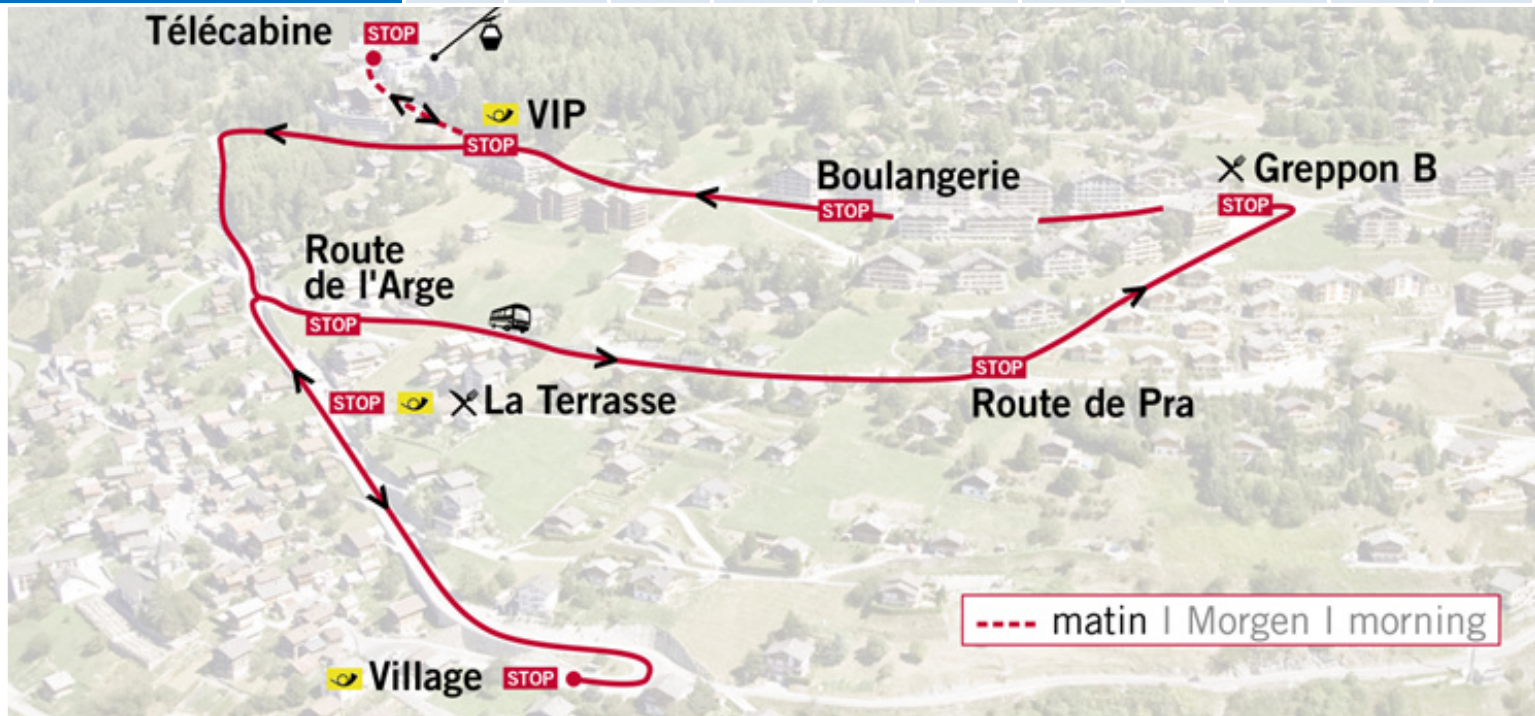

SKIBUS gratuit / kostenlos/ Free

18.12.16 – 17.04.17

Tous les jours sauf le samedi / **Alle Tage ausser Samstags** / **Every day except Saturday**

 VIP			08:45	09:30	09:45	10:30	10:45	15:32	16:02	16:12	16:32	17:02
 Village		08:30	09:00		10:00		11:00			16:20		
  Terrasse		08:31	09:01		10:01		11:01			16:21		
Route de l'Arge		08:32	09:02	09:32	10:02	10:32	11:02	15:35	16:05	16:22	16:35	17:05
Route de Pra		08:35	09:05	09:35	10:05	10:35	11:05	15:37	16:07		16:37	17:07
 Greppon Blanc		08:37	09:07	09:37	10:07	10:37	11:07	15:40	16:10		16:40	17:10
Boulangerie		08:40	09:10	09:40	10:10	10:40	11:10	15:42	16:12		16:42	17:12
 VIP		08:41	09:11	09:41	10:11	10:41	11:11			16:23		
Télécabine		08:44	09:15	09:44	10:15	10:44	11:15					

En cas de routes dangereuses ou fermeture de la télécabine le skibus peut être annulé

Wenn die Strassen gefährlich sind oder wenn die Gondelbahn geschlossen ist, kann der Skibus annulliert sein.

In case of dangerous roads or closed cable car the skibus can be cancelled